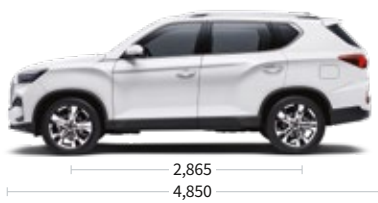

4x4

5

Fimm ára ábyrgð

Bíll á mynd með 37" breytingu

Rexton | Fyrir kröfuharða

Gerð	Sæti	Drif	Vél	Gírskipting	Gírar	Tog (Nm)	Dráttargeta	Vélarafli (hó)	Co ₂	Eyðsla (bl.)	Verð
Rexton	Tau	4WD	Dísel	Sjálfskiptur	8	441 við 1600-2600 sm	3,5 tonn	202	215	8,2	9.290.000
Rexton Premium	Tau	4WD	Dísel	Sjálfskiptur	8	441 við 1600-2600 sm	3,5 tonn	202	215	8,2	9.790.000
Rexton Adventure	Gervileður	4WD	Dísel	Sjálfskiptur	8	441 við 1600-2600 sm	3,5 tonn	202	215	8,2	11.190.000
Rexton Ultimate	Leður	4WD	Dísel	Sjálfskiptur	8	441 við 1600-2600 sm	3,5 tonn	202	215	8,2	12.190.000